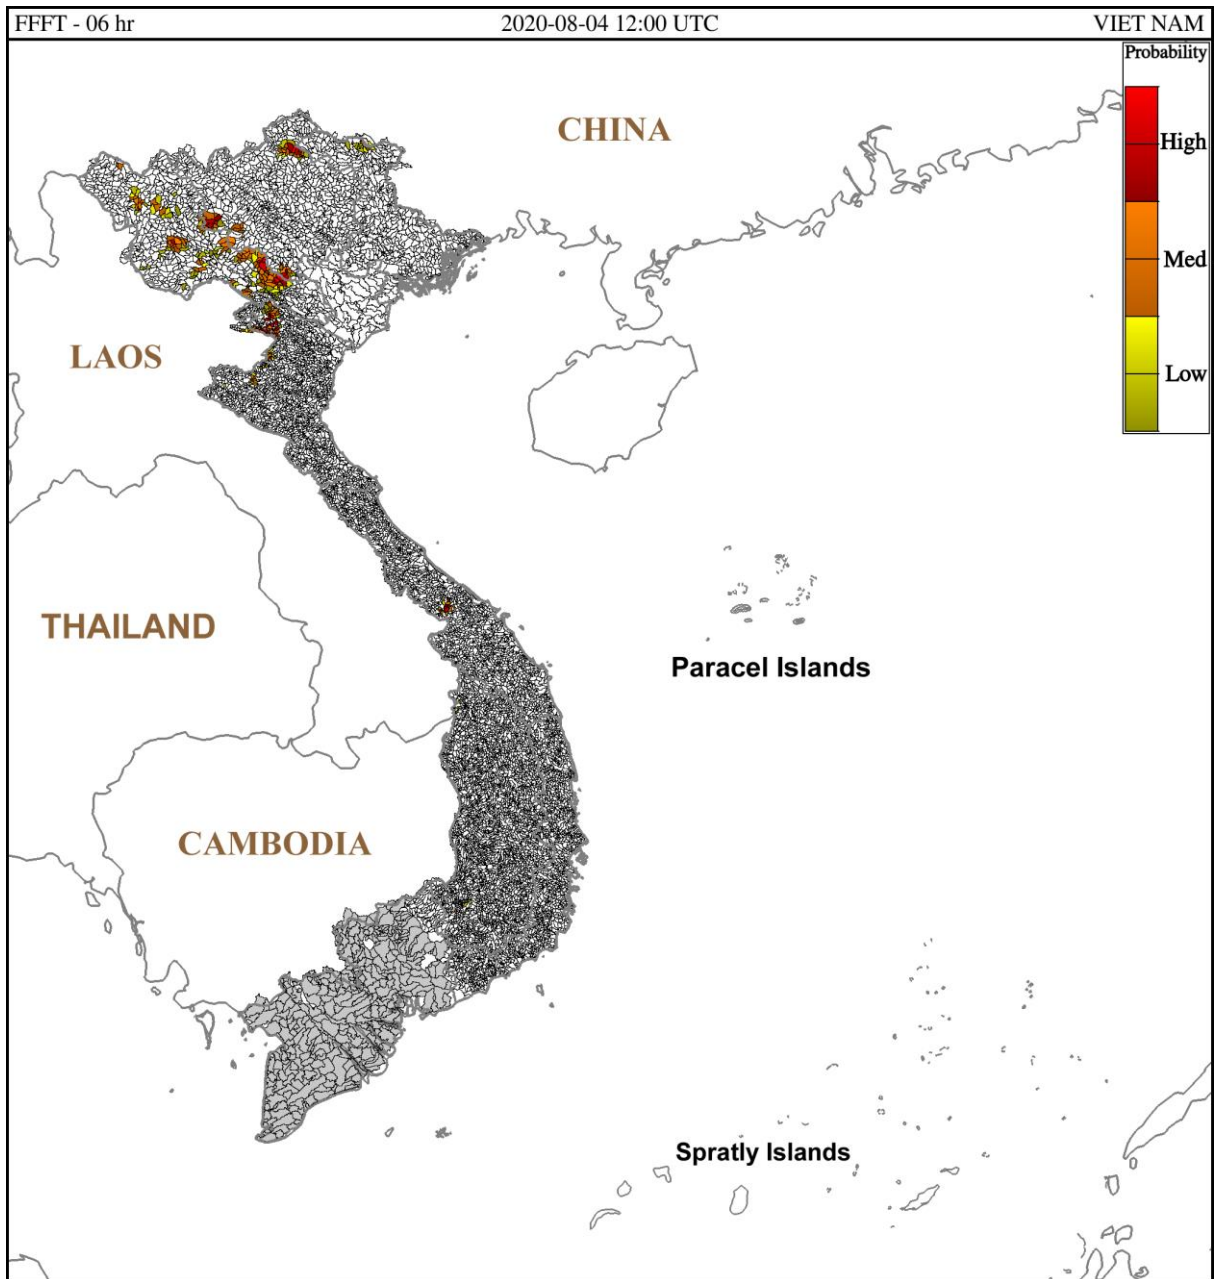

- Dự báo trong 6 giờ tới, một số khu vực thuộc Bắc Bộ, Bắc Trung Bộ và Tây Nguyên có khả năng mưa, lượng mưa tích lũy phổ biến từ 30mm đến 100mm. Cảnh báo nguy cơ lũ quét xảy ra tại một số khu vực sau:

**Bảng nguy cơ lũ quét cao một số khu vực**

TT	Tỉnh	Huyện	Nguy cơ lũ quét
1	Cao Bằng	Bảo Lâm, Thông Nông, Hà Quảng, Trà Lĩnh và Hòa An	Cao
2	Hà Giang	Yên Minh, Quản Bạ, Vị Xuyên và Bắc Mê	Cao
3	Lào Cai	Văn Bàn	Cao
4	Yên Bái	TX. Nghĩa Lộ, Văn Yên, Mù Cang Chải, Trạm Tấu và Văn Chấn	Cao
5	Phú Thọ	Thanh Sơn và Tân Sơn	Cao
6	Điện Biên	Nậm Pồ, Mường Chà, Tủa Chùa, Tuần Giáo, Điện Biên, Điện Biên Đông và Mường ảng	Cao
7	Lai Châu	Nậm Nhùn, Mường Tè, Sìn Hồ, Than Uyên và Tân Uyên	Cao

8	Sơn La	Quỳnh Nhai, Thuận Châu, Mường La, Bắc Yên, Phù Yên, Mộc Châu, Yên Châu, Mai Sơn, Sông Mã, Sốp Cộp và Vân Hồ	Cao
9	Hòa Bình	Đà Bắc và Mai Châu	Cao
10	Nghệ An	Quế Phong, Kỳ Sơn và Tương Dương	Cao
11	Thanh Hóa	Mường Lát, Quan Hóa, Quan Sơn, Lang Chánh và Thường Xuân	Cao

Hình 1. Nguy cơ lũ quét trong 6 giờ tới tại các lưu vực từ 19h ngày 04/08/2020 giờ địa phương